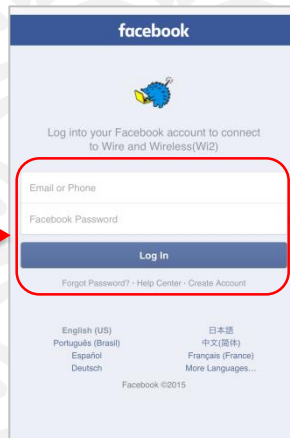

Free Wi-Fi Manual

SNS登録方式

SNS registration system

認証方式は、メールアドレスまたはSNSアカウントの2種類あります。メールアドレスでの認証については裏面をご確認ください。
There are two authentications, "Sign in with Email address" or "Sign in with SNS account". Please see back side for another authentication, "Sign in with Email address".

STEP 1

端末の設定画面で
SSID: Biwako_Free_Wi-Fiを
選択し端末でブラウザ起動。

SSID: Select the
Biwako_Free_Wi-Fi In the
setting screen of your device
and open the browser.

단말기 의 설정 화면에서
SSID: Biwako_Free_Wi-Fi 를
선택
단말기 에서 브라우저 시작 .

在設置終端的屏幕
SSID: 選擇Biwako_Free_Wi-Fi
瀏覽器啟動時在終端

在設置終端的屏幕
SSID: 选择Biwako_Free_Wi-Fi
浏览器启动时在终端

STEP 2

Facebook, Twitter, Google,
Yahoo! JAPANの各サービスのア
カウントでログインされる場合は、ご利
用サービスのボタンをクリック。

Sign in through SNS account,
tap the button of SNS you
using (Facebook, Twitter or
Google).

Facebook, Twitter, Google
각 서비스의 계정으로 로그인할
경우에는, 이용하려는
서비스의버튼을 클릭

使用Facebook, Twitter,
Google 账号登录的时候, 请点
击该按钮

使用Facebook, Twitter,
Google 賬號登錄的時候, 請點
擊該當按鈕

STEP 3

それぞれのログイン画面からID /
パスワードを入力頂き認証を実施。

Type-in ID & Passwords on
the log-in page for
activating your account.